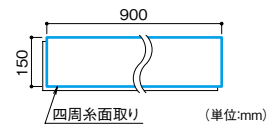

床材を剥がさず上から貼れるリフォーム用床材。

- 床を剥がすことなく、上から貼れるので省施工です。
- 防滑性があり、車イスにも対応していますのでバリアフリー対応の床材として使用できます。
- 1ケース(12枚)で1.62m²の施工ができます。

平面図

断面形状

両面テープのみでの施工も可能です。

取寄せ商品 大建工業 ワンパークフロアスリムIV

商品コード	品番	色柄	価格
115-0136	YR52-MJ	クリアベージュ	1ケース(12枚入) 13,100円 (税抜き)
115-0137	YR52-ML	ミルベージュ	
115-0138	YR52-MT	ティープラウン	
115-0139	YR52-MW	ダルブラウン	

●サイズ: 150×900×4mm ●材質: 特殊MDF、表面/特殊オレフィンシート、裏面/PVCマット

運賃 無料(沖縄・離島を除く) 代引不可 お支払い方法が「代引き」のお客様は事前振込みをお願いします。

納期 標準納期 3～5日(メーカー直送) ※日・祝日のお届け日指定、個人宅へのお届けはできません。

※取寄せ商品についてはP.869をご一読の上、ご注文をお願いします。

専用施工部材

壁見切

段差見切

■断面図

●サイズ: 壁見切/5.8mm厚さ、1.5×1950mm、段差見切/5.8mm厚さ、20×1950mm

●材質: ABS樹脂

運賃 無料(沖縄・離島を除く) 代引不可 お支払い方法が「代引き」のお客様は事前振込みをお願いします。

納期 標準納期 3～5日(メーカー直送) ※日・祝日のお届け日指定、個人宅へのお届けはできません。

※取寄せ商品についてはP.869をご一読の上、ご注文をお願いします。

※Webで施工方法をご覧ください。