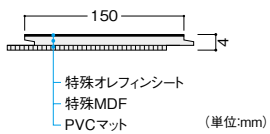

床材を剥がさず上から貼れるリフォーム用床材。

- 床を剥がすことなく、上から貼れるので省施工です。
- 防滑性があり、車イスにも対応していますのでバリアフリー対応の床材として使用できます。
- 1ケース(12枚)で1.62m²の施工ができます。

平面図

断面形状

両面テープのみでの施工も可能です。

取寄せ商品 大建工業 ワンパークフロアスリムIV

商品コード	品番	色柄	価格
115-0136	YR52-MJ	クリアベージュ	1ケース(12枚入) 13,100円 (税抜き)
115-0137	YR52-ML	ミルベージュ	
115-0138	YR52-MT	ティープラウン	
115-0139	YR52-MW	ダルブラウン	

●サイズ: 150×900×4mm ●材質: 特殊MDF、表面/特殊オレフィンシート、裏面/PVCマット

運賃 無料(沖縄・離島を除く) 代引不可 お支払い方法が「代引き」のお客様は事前振込みをお願いします。

納期 標準納期 3～5日(メーカー直送) ※日・祝日のお届け日指定、個人宅へのお届けはできません。

※取寄せ商品についてはP.869をご一読の上、ご注文をお願いします。

専用施工部材

壁見切

段差見切

■断面図

●サイズ: 壁見切/5.8mm厚さ、1.5×1950mm、段差見切/5.8mm厚さ、20×1950mm

●材質: ABS樹脂

運賃 無料(沖縄・離島を除く) 代引不可 お支払い方法が「代引き」のお客様は事前振込みをお願いします。

納期 標準納期 3～5日(メーカー直送) ※日・祝日のお届け日指定、個人宅へのお届けはできません。

※取寄せ商品についてはP.869をご一読の上、ご注文をお願いします。

※Webで施工方法をご覧ください。