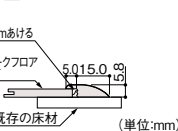

床材を剥がさず上から貼れるリフォーム用床材。

- ■床を剥がすことなく、上から貼れるので省施工です。
- ■防滑性があり、車イスにも対応していますのでバリアフリー対応の床材として使用できます。
- ■1ケース(12枚)で1.62m²の施工ができます。

両面テープのみでの施工も可能です。

取寄せ商品 大建工業 ワンパークフロアスリムIV

商品コード	品番	色柄	価格
115-0136	YR52-MJ	クリアベージュ	1ケース(12枚入) 13,100円 (税抜き)
115-0137	YR52-ML	ミルベージュ	
115-0138	YR52-MT	ティープラウン	
115-0139	YR52-MW	ダルブラウン	

●サイズ: 150×900×4mm ●材質: 特殊MDF、表面/特殊オレフィンシート、裏面/PVCマット

運賃 無料(沖縄・離島を除く) 代引不可 お支払い方法が「代引き」のお客様は事前振込みをお願いします。

納期 標準納期 3～5日(メーカー直送) ※日・祝日のお届け日指定、個人宅へのお届けはできません。

※取寄せ商品についてはP.869をご一読の上、ご注文をお願いします。

専用施工部材

■納まり図

ワンパークフロアスリムIV専用見切材です。

取寄せ商品 大建工業 リモデル フローア見切3T

商品コード	規格	品番	色柄	価格
115-0141	壁見切	YR1521-MJ-N	クリアベージュ	1ケース(2本入) 6,300円 (税抜き)
115-0142		YR1521-ML-N	ミルベージュ	
115-0143		YR1521-MT-N	ティープラウン	
115-0144		YR1521-MW-N	ダルブラウン	
115-0146	段差見切	YR1523-MJ-N	クリアベージュ	1ケース(2本入) 9,900円 (税抜き)
115-0147		YR1523-ML-N	ミルベージュ	
115-0148		YR1523-MT-N	ティープラウン	
115-0149		YR1523-MW-N	ダルブラウン	

●サイズ: 壁見切/5.8mm厚さ、1.5×1950mm、段差見切/5.8mm厚さ、20×1950mm

●材質: ABS樹脂

運賃 無料(沖縄・離島を除く) 代引不可 お支払い方法が「代引き」のお客様は事前振込みをお願いします。

納期 標準納期 3～5日(メーカー直送) ※日・祝日のお届け日指定、個人宅へのお届けはできません。

※取寄せ商品についてはP.869をご一読の上、ご注文をお願いします。

※Webで施工方法をご覧ください。

両面テープで施工する場合は。

- ■テープに厚みがあるので粗面、凸凹面に適します。
- ■初期粘着性が優れています。
- ■耐候性に優れています。

粘着力
11.76N/25mm

手切れOK

用途

- ●カーペット・マットの固定
- ●屋内・外のスター貼り

寺岡製作所

カーペット用両面テープ

923-0020 No.711

1巻 オープン価格

●サイズ: 厚み0.5mm×幅50mm×長さ15m

接着剤で施工する場合は。

■塗布量の目安: 1m²あたり600～700g

■1パックで約5m²施工できます。

※夏用・冬用で粘度が異なります。作業環境にあわせてお選びください。

取寄せ商品 大建工業 直床ボンド 簡単ふきとりタイプ

商品コード	規格	品番	価格
115-0191	夏用	YQ1014-B01	1ケース(2パック入) 23,700円 (税抜き)
115-0192	冬用	YQ1015-B01	

●付属品: 専用クシ目ゴテ2本 ●容量: 1パック当たり3kg

●作業温度範囲: 夏用/15℃～35℃、冬用/5℃～25℃

大容量タイプはこちら。

■1パックで約10m²施工できます。

取寄せ商品 大建工業 直床ボンドウレタンLVアルミパック5K3