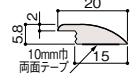

段差見切

■断面図

■納まり図