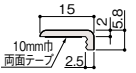

●サイズ: 150×900×4mm ●材質: 特殊MDF、表面/特殊オレフィンシート、裏面/PVCマット

運賃 無料(沖縄・離島を除く) 代引不可 お支払い方法が「代引き」のお客様は事前振込みをお願いします。

納期 標準納期 3～5日(メーカー直送) ※日・祝日のお届け日指定、個人宅へのお届けはできません。

※取寄せ商品についてはP.869をご一読の上、ご注文をお願いします。

専用施工部材

壁見切

段差見切

■断面図

●サイズ: 壁見切/5.8mm厚さ、1.5×1950mm、段差見切/5.8mm厚さ、20×1950mm

●材質: ABS樹脂

運賃 無料(沖縄・離島を除く) 代引不可 お支払い方法が「代引き」のお客様は事前振込みをお願いします。

納期 標準納期 3～5日(メーカー直送) ※日・祝日のお届け日指定、個人宅へのお届けはできません。

※取寄せ商品についてはP.869をご一読の上、ご注文をお願いします。

※Webで施工方法をご覧ください。