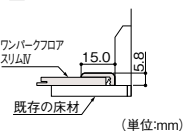

床材を剥がさず上から貼れるリフォーム用床材。

- ■床を剥がすことなく、上から貼れるので省施工です。
- ■防滑性があり、車イスにも対応していますのでバリアフリー対応の床材として使用できます。
- ■1ケース(12枚)で1.62m²の施工ができます。

両面テープのみでの施工も可能です。

取寄せ商品 大建工業 ワンパークフロアスリムIV

商品コード	品番	色柄	価格
115-0136	YR52-MJ	クリアベージュ	1ケース(12枚入) 13,100円 (税抜き)
115-0137	YR52-ML	ミルベージュ	
115-0138	YR52-MT	ティープラウン	
115-0139	YR52-MW	ダルブラウン	

●サイズ: 150×900×4mm ●材質: 特殊MDF、表面/特殊オレフィンシート、裏面/PVCマット

運賃 無料(沖縄・離島を除く) 代引不可 お支払い方法が「代引き」のお客様は事前振込みをお願いします。

納期 標準納期 3～5日(メーカー直送) ※日・祝日のお届け日指定、個人宅へのお届けはできません。

※取寄せ商品についてはP.869をご一読の上、ご注文をお願いします。

専用施工部材

■納まり図

ワンパークフロアスリムIV専用見切材です。

取寄せ商品 大建工業 リモデル フローア見切3T

商品コード	規格	品番	色柄	価格
115-0141	壁見切	YR1521-MJ-N	クリアベージュ	1ケース(2本入) 6,300円 (税抜き)
115-0142		YR1521-ML-N	ミルベージュ	
115-0143		YR1521-MT-N	ティープラウン	
115-0144		YR1521-MW-N	ダルブラウン	
115-0146	段差見切	YR1523-MJ-N	クリアベージュ	1ケース(2本入) 9,900円 (税抜き)
115-0147		YR1523-ML-N	ミルベージュ	
115-0148		YR1523-MT-N	ティープラウン	
115-0149		YR1523-MW-N	ダルブラウン	

●サイズ: 壁見切/5.8mm厚さ、1.5×1950mm、段差見切/5.8mm厚さ、20×1950mm

●材質: ABS樹脂

運賃 無料(沖縄・離島を除く) 代引不可 お支払い方法が「代引き」のお客様は事前振込みをお願いします。

納期 標準納期 3～5日(メーカー直送) ※日・祝日のお届け日指定、個人宅へのお届けはできません。

※取寄せ商品についてはP.869をご一読の上、ご注文をお願いします。

※Webで施工方法をご覧ください。

両面テープで施工する場合は。

- ■テープに厚みがあるので粗面、凸凹面に適します。
- ■初期粘着性が優れています。
- ■耐候性に優れています。

粘着力
11.76N/25mm

手切れOK

用途

- ●カーペット・マットの固定
- ●屋内・外のスター貼り

寺岡製作所

カーペット用両面テープ

923-0020 No.711

1巻 オープン価格

●サイズ: 厚み0.5mm×幅50mm×長さ15m

接着剤で施工する場合は。

■塗布量の目安: 1m²あたり600～700g

■1パックで約5m²施工できます。

※夏用・冬用で粘度が異なります。作業環境にあわせてお選びください。

取寄せ商品 大建工業 直床ボンド 簡単ふきとりタイプ

商品コード	規格	品番	価格
115-0191	夏用	YQ1014-B01	1ケース(2パック入) 23,700円 (税抜き)
115-0192	冬用	YQ1015-B01	

●付属品: 専用クシ目ゴテ2本 ●容量: 1パック当たり3kg

●作業温度範囲: 夏用/15℃～35℃、冬用/5℃～25℃

大容量タイプはこちら。

■1パックで約10m²施工できます。

取寄せ商品 大建工業 直床ボンドウレタンLVアルミパック5K3